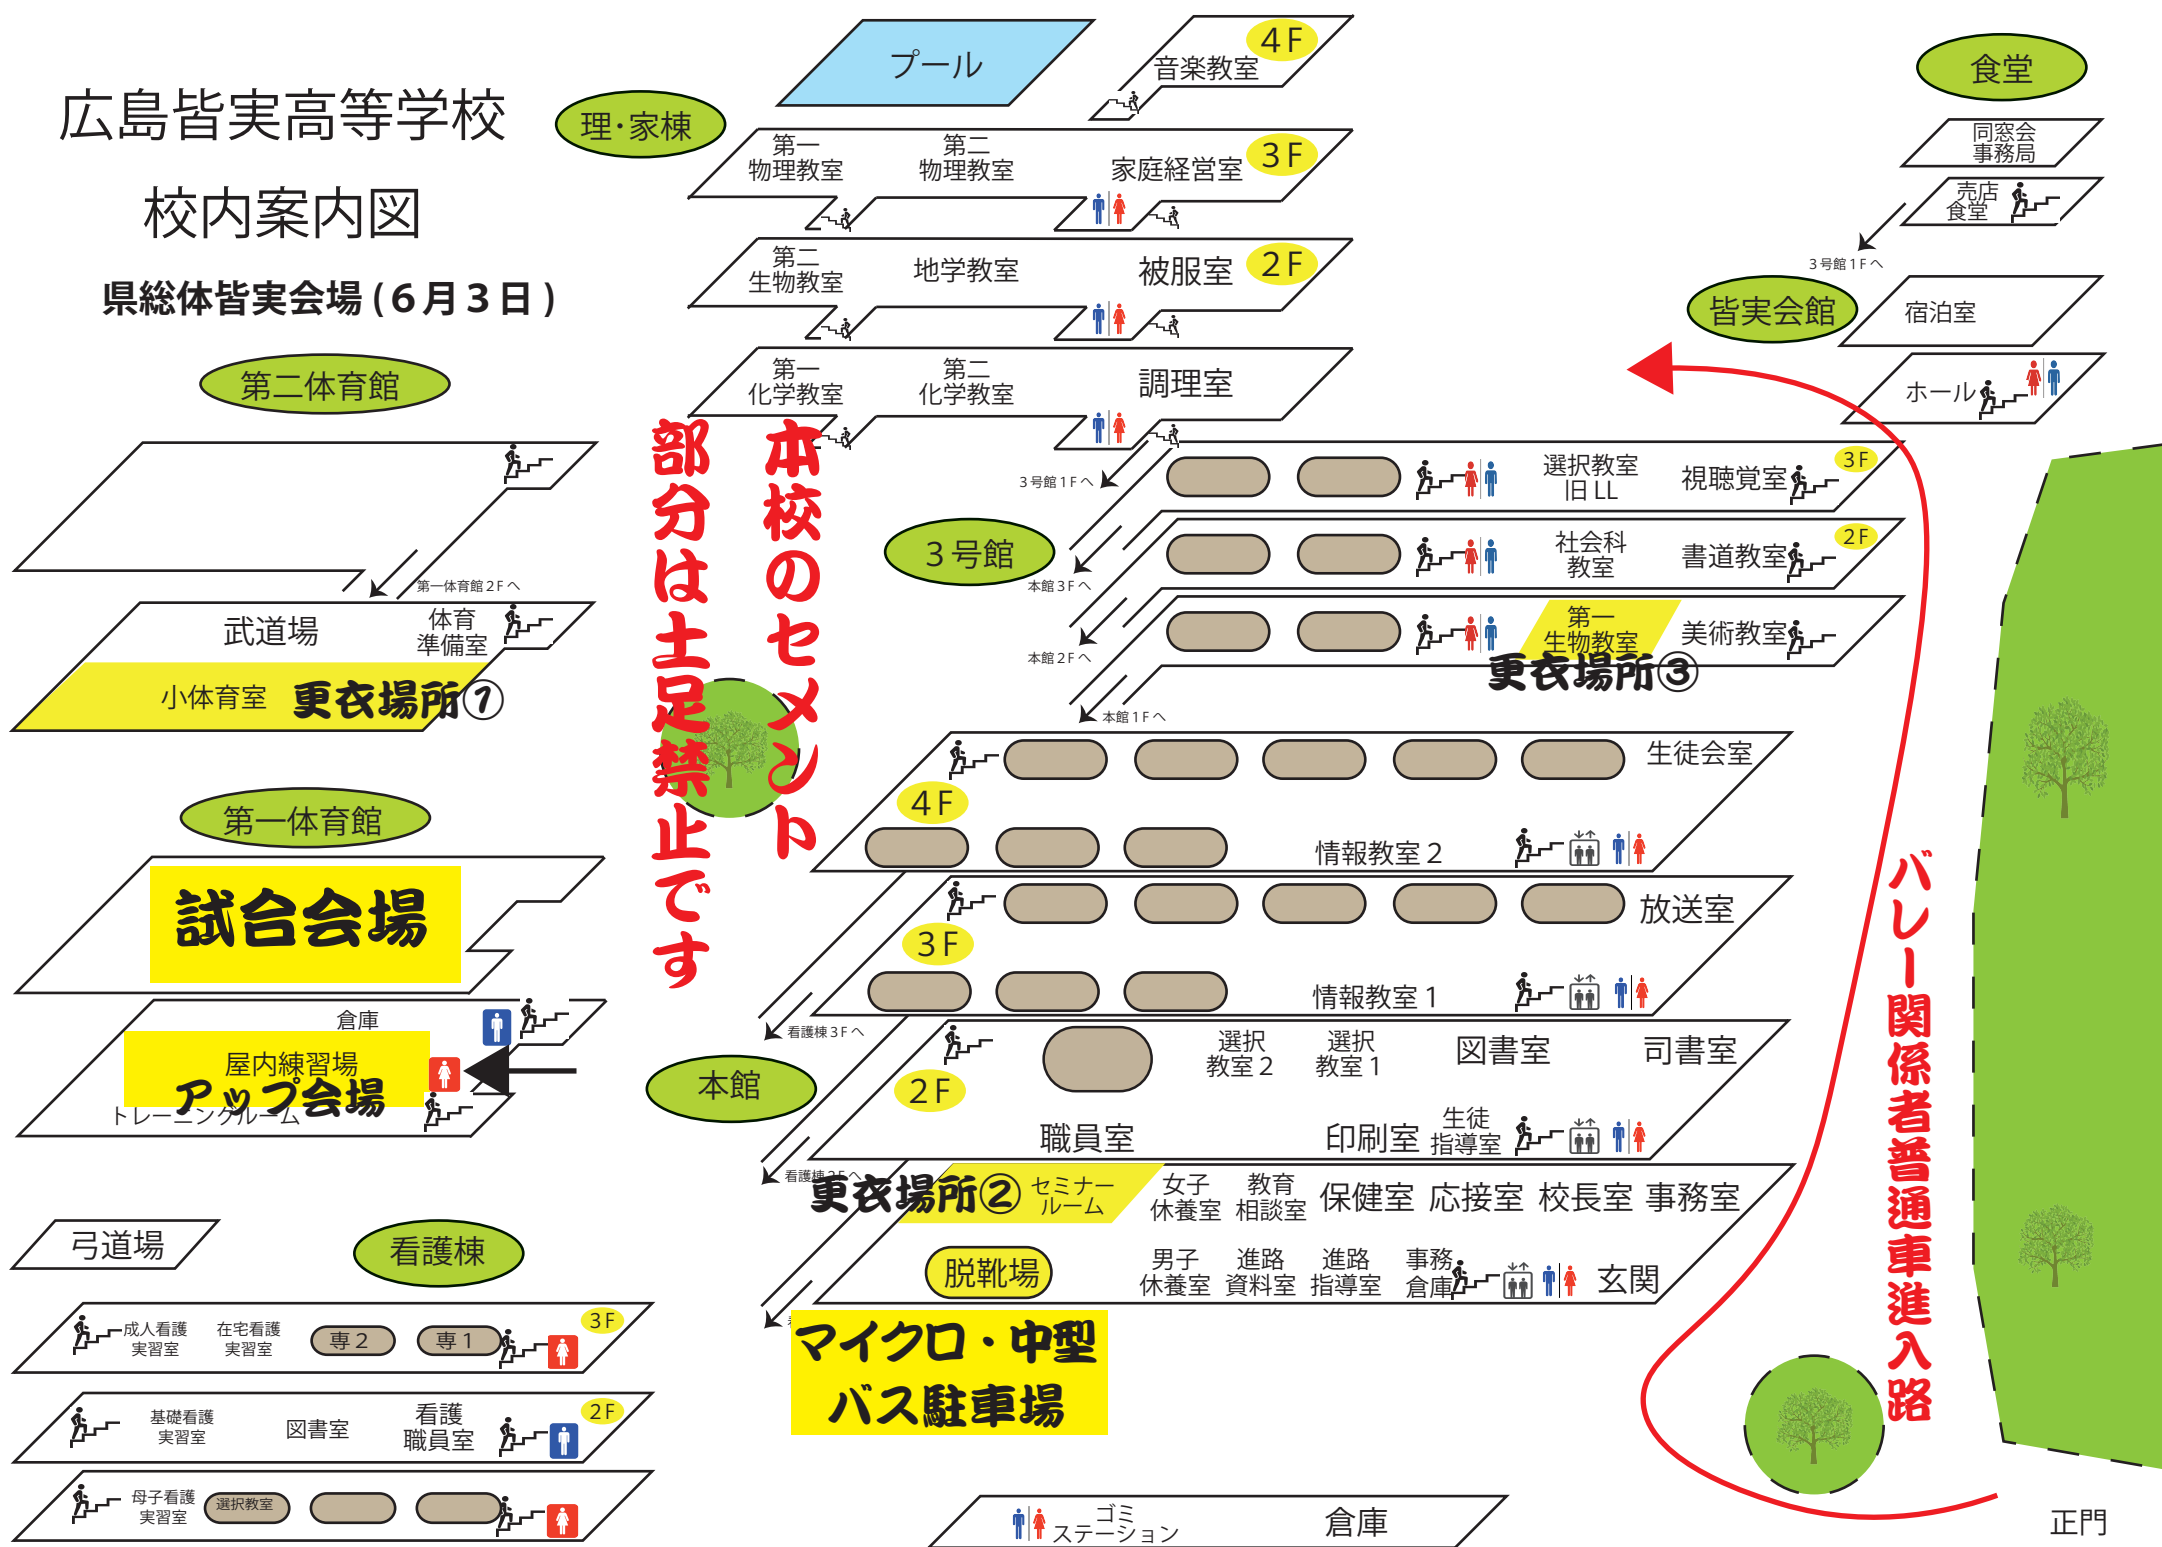

広島皆実高等学校

校内案内図

県総体皆実会場 (6月3日)

本校のセメント
部分は土足禁止です

バレー関係者普通車進入路

正門